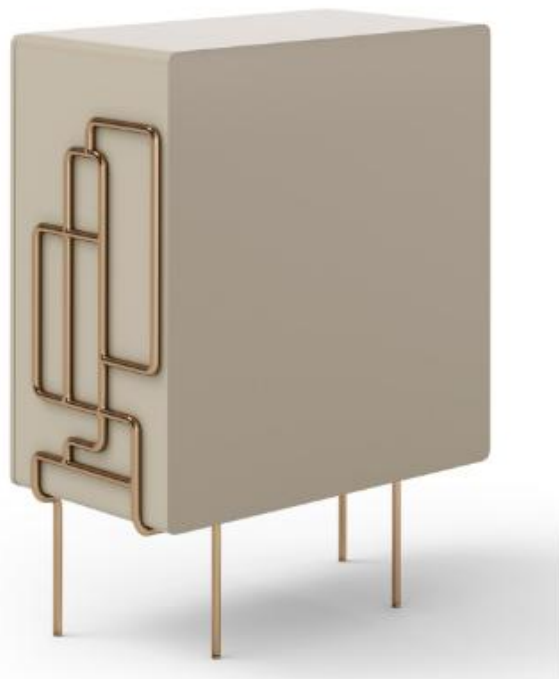

BRETON

BAR
TRAMA

COLEÇÃO BRASIL

POR:
Carol Gay

NÃO PENCHIDO

BAR
TRAMA

BRETON

BAR TRAMA

GARANTIA: 1 ano

EMBALAGEM: O produto é embalado em papelão, com bordas e cantos protegidos com cantoneiras de polietileno e envolto em filme plástico.

BAR
TRAMA

BRETON

Diferenciais:

- Opção de fundo interno com espelho prata, bronze ou fumê .

BAR

TRAMA

BRETON

 Corpo em MDF, acabamento em revestimento de lamina de madeira ou laqueado.

Pés em tubo de aço inox, polido, envernizado ou nas cores da laca.

Com opção de espelho interno no fundo (4mm), prata, bronze ou fumê.