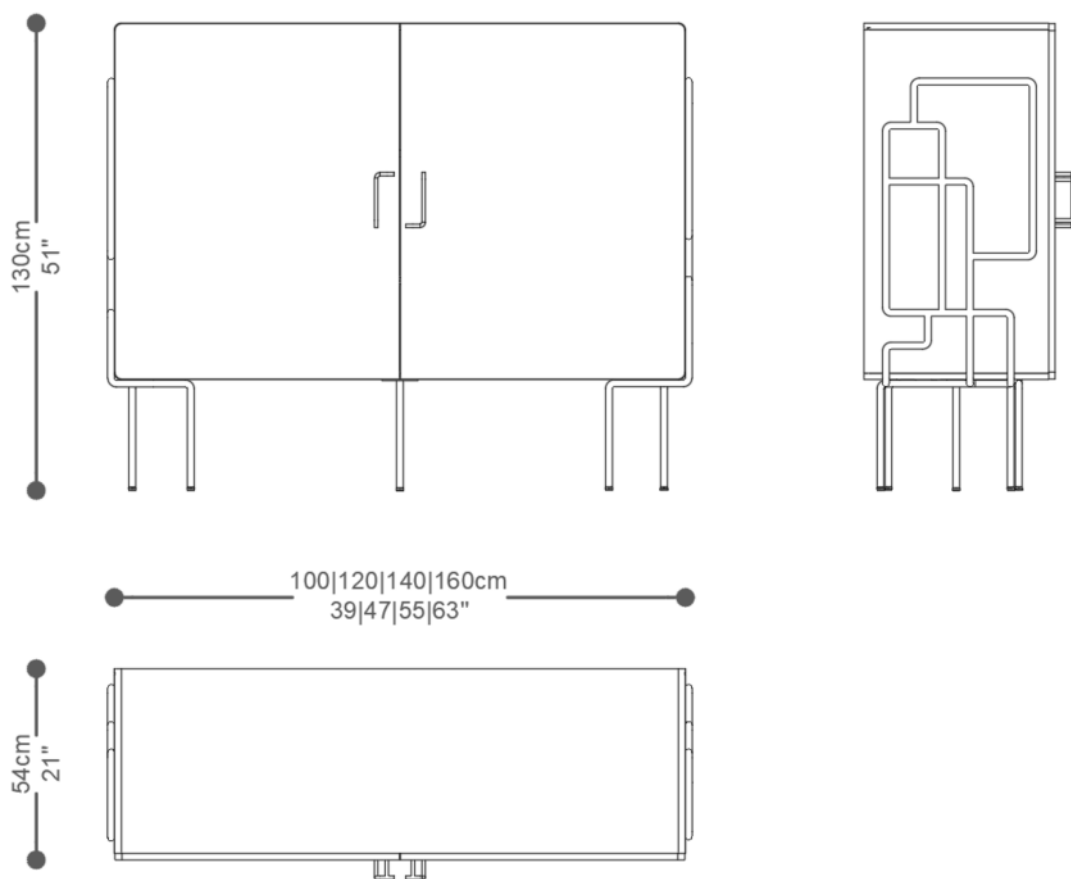

GARANTIA: 1 ano

EMBALAGEM: O produto é embalado em papelão, com bordas e cantos protegidos com cantoneiras de polietileno e envolto em filme plástico.

BAR
TRAMA

BRETON

Diferenciais:

- Opção de fundo interno com espelho prata, bronze ou fumê .

BAR

TRAMA

BRETON

 Corpo em MDF, acabamento em revestimento de lamina de madeira ou laqueado.

Pés em tubo de aço inox, polido, envernizado ou nas cores da laca.

Com opção de espelho interno no fundo (4mm), prata, bronze ou fumê.